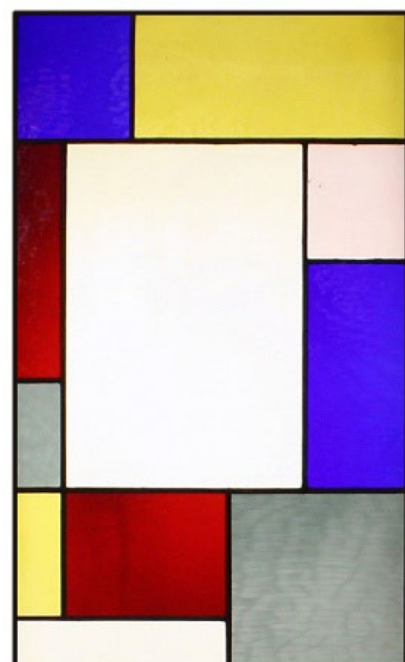

PROBA DE DESEN
(durata 4 ore)

Subiectul 1

Sugerați, prin realizarea unei **schițe la mâna liberă**, una dintre imaginile perspective cuprinse în **Secțiunea 1 – cultura generală** din portofoliul personal predat, care prezintă un spațiu interior. Reprezentarea va fi făcută în creion grafit, cu umbre și lumini.

Subiectul 2

Imaginați-vă zona de odihnă / relaxare a unei case de vacanță parter, situată pe malul mării. Spațiul interior are dimensiunile în plan de 4m x 6m, cu înălțimea pereților de 3m. Acesta se continuă cu o terasă acoperită, cu vedere la mare, de care se delimitează, pe latura scurtă (de 4m) cu un perete vitrat. Acoperirea spațiului interior și a terasei este continuă și este realizată din două suprafețe înclinate la 45 grade. Aceasta poate fi prevăzută cu luminatoare, dispuse la alegere.

În figura alăturată este prezentată o pictură a unui cunoscut artist din sec. XX, Theo van Doesburg. Pictura este sursa de inspirație în realizarea unui corp de mobilier (bibliotecă) prin preluarea desenului, a proporțiilor ansamblului și a tuturor elementelor sale geometrice.

Imaginați o cameră de zi care conține acest corp de mobilier (bibliotecă), o canapea cu trei locuri, un fotoliu, o măsuță de cafea și alte elemente ce completează și personalizează interiorul.

Se cere reprezentarea unei perspective interioare la nivelul ochiului a zonei din camera de zi care va conține piesele de mobilier descrise. Desenul se va redacta cu creioane colorate, cu umbre și lumini.